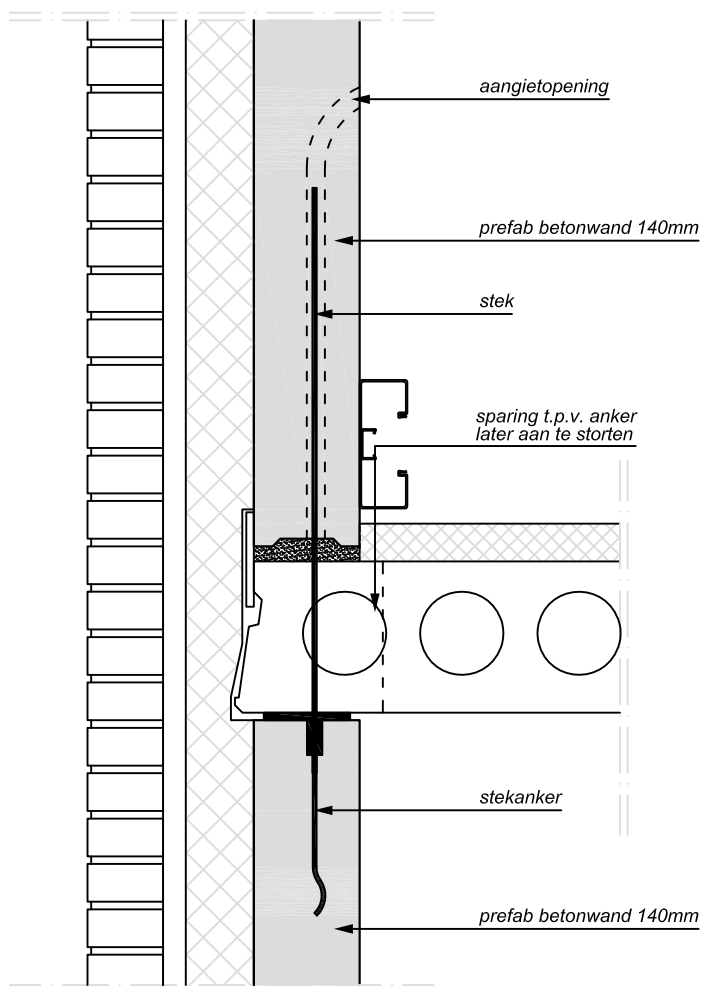

*Detail Casco bouw
schaal 1:10*

Prefab Beton
Lelystad BV

Prefab Beton Lelystad b.v.
Fabriek:
Betonweg 25
8211AE Lelystad
Tel : 0320 - 236 756
Fax : 0320 - 236 763

Kantoor:
Energieweg 8
Postbus 379
3770AJ Barneveld